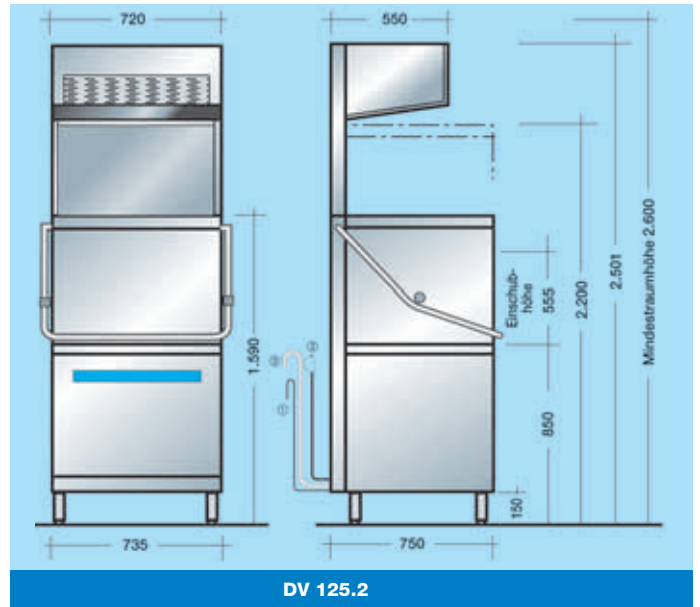

MEIKO Maschinenbau GmbH & Co. KG
Englerstraße 3 · 77652 Offenburg · Germany
Tel. +49 (0)781 / 203-0 · Fax +49 (0)781 / 203-1274
www.meiko.de · E-Mail: info@meiko.de