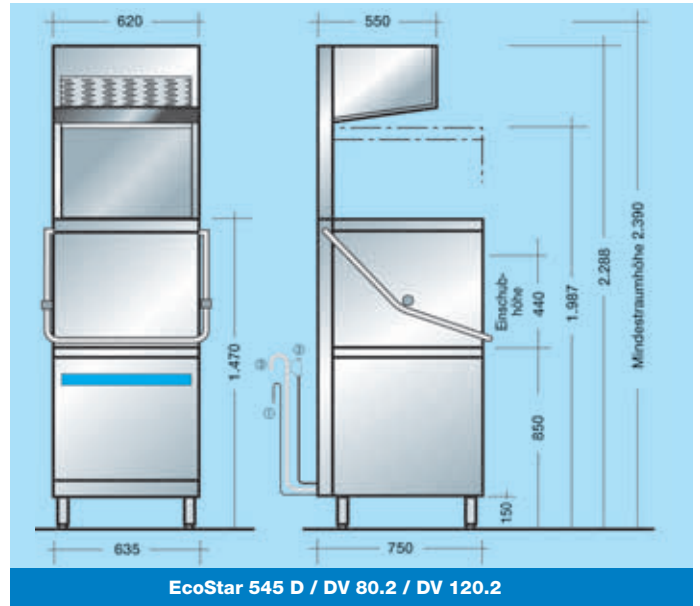

Wrasenbehandlung AirBox *AktivAir*: Details, Daten und Maße

Komfort für die Spülküche:

- Zentrale Wrasenbehandlung
- Deutliche Reduzierung der Wrasenbelastung
- Keine Wrasenbelastung des Spülpersonals
- Integrierte Kondensat-abführung
- Spülprogramm gesteuertes Anlaufen der Absaugung
- Zeitgesteuerter Nachlauf
- Ohne Filter und wartungsfrei
- Nachrüstbar